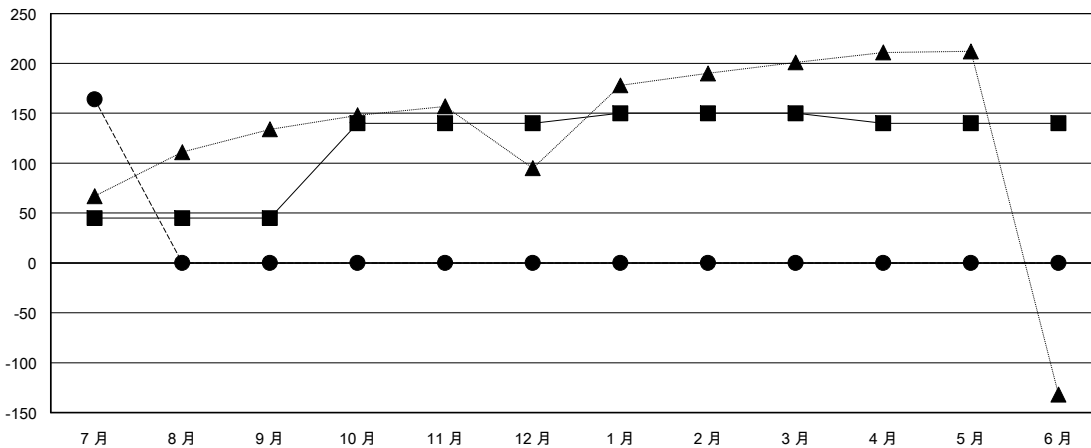

MONTHLY MEMBERSHIP PROGRESS REPORT

District 300 G1

Results as of: 07/31/2018

GMT: PEI-JEN CHEN

地點 REP OF CHINA

GMT憲章區

分會			
成果 2018-2019			
季	新分會目標	新會	會員流失的分會
7月/8月/9月	1	0	0
10月/11月/12月	1	0	0
1月/2月/3月	0	0	0
4月/5月/6月	0	0	0

位會員@每位須繳			
成果 2018-2019			
季	會員淨增長目標	實際會員增長數	實際退會會員 (包括轉會)
7月/8月/9月	45	195	7
10月/11月/12月	95	0	0
1月/2月/3月	10	0	0
4月/5月/6月	-10	0	0

目標與實際新會累積

目標和實際會員累積

已取消的分會: 0	41 CLUBS OF 69 增添1位或以上的新會員	性別分佈 男 1,841 (67.66%) 女 880 (32.34%) 年度女性會員百分比目標: 40%
放棄的會員	點擊這裡取得累計會員數據	總計家庭單位會員數 827
過世 0		支付減半會費的家庭會員 449
分會已取消 0		
其他 7		
總計 7		