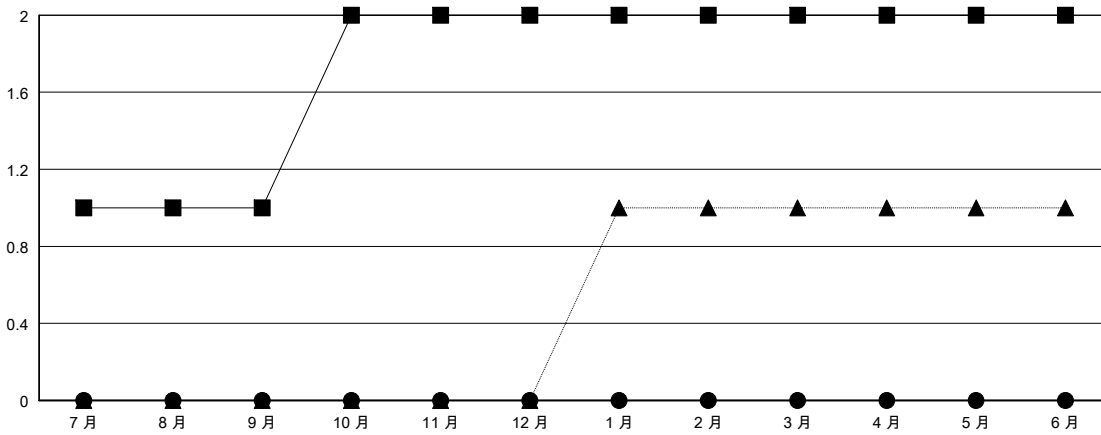

MONTHLY MEMBERSHIP PROGRESS REPORT

District 300 G1

Results as of: 07/31/2018

GMT: PEI-JEN CHEN

地點 REP OF CHINA

GMT憲章區

分會			
成果 2018-2019			
季	新分會目標	新會	會員流失的分會
7月/8月/9月	1	0	0
10月/11月/12月	1	0	0
1月/2月/3月	0	0	0
4月/5月/6月	0	0	0

位會員@每位須繳			
成果 2018-2019			
季	會員淨增長目標	實際會員增長數	實際退會會員 (包括轉會)
7月/8月/9月	45	195	7
10月/11月/12月	95	0	0
1月/2月/3月	10	0	0
4月/5月/6月	-10	0	0

目標與實際新會累積

目標和實際會員累積

已取消的分會: 0	41 CLUBS OF 69 增添1位或以上的新會員	性別分佈 男 1,841 (67.66%) 女 880 (32.34%) 年度女性會員百分比目標: 40%
放棄的會員	點擊這裡取得累計會員數據	總計家庭單位會員數 827
過世 0		支付減半會費的家庭會員 449
分會已取消 0		
其他 7		
總計 7		